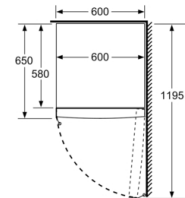

MÅTT

- Mått: H 161 x B 60 x D 65 cm

Teknisk information

- Dörrhängning höger, omhängbar
- Ställbara fötter framtill, hjul baktill
- Dörröppningsvinkel 90°, inget avstånd till vägg krävs

Serie 4, Frysskåp, 161 x 60 cm, Vit GSN29VWEP

- a** Höjd
b Bredd
c Djup med stängd lucka utan handtag och distans
d Stomdjup utan distans
e Bredd med öppen lucka utan handtag
f Djup med öppen lucka utan handtag och distans

Mått i cm

Mått i mm