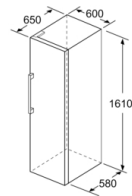

MÅTT

- Mått: H 161 x B 60 x D 65 cm

Teknisk information

- Dörrhängning höger, omhängbar
- Ställbara fötter framtill, hjul baktill
- Dörröppningsvinkel 90°, inget avstånd till vägg krävs

Serie 4, Frysskåp, 161 x 60 cm, Vit GSN29VWEP

- a** Höjd
b Bredd
c Djup med stängd lucka utan handtag och distans
d Stomdjup utan distans
e Bredd med öppen lucka utan handtag
f Djup med öppen lucka utan handtag och distans

Mått i cm

Mått i mm